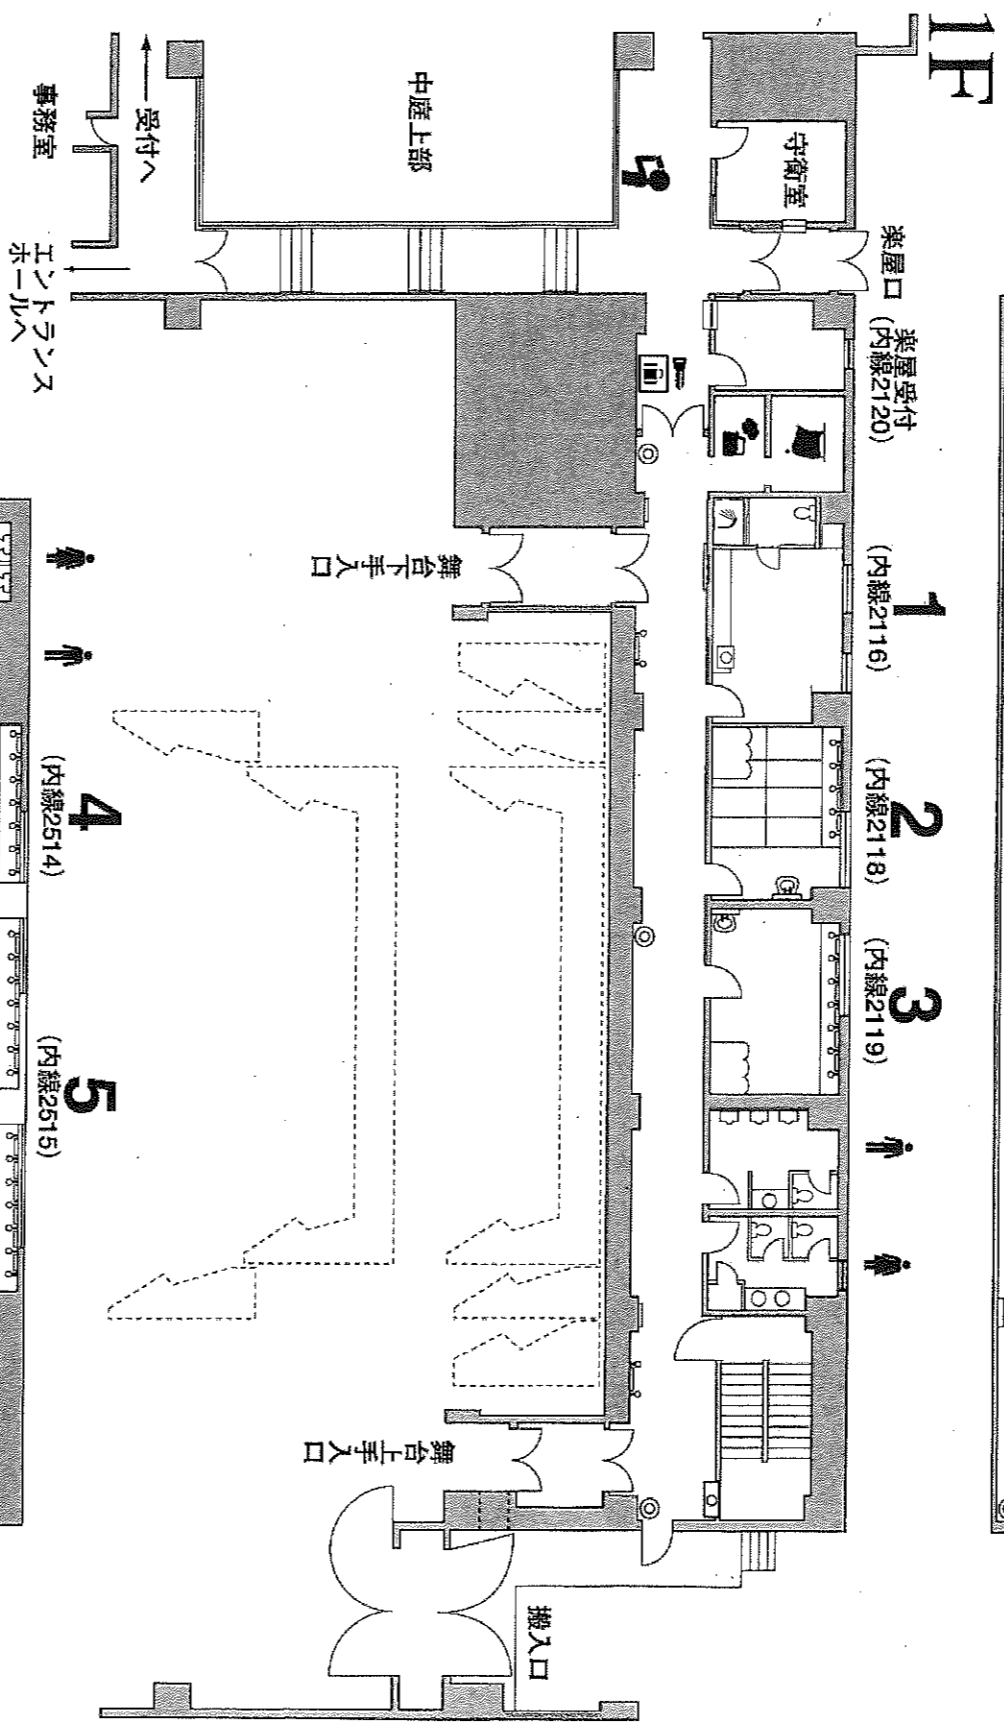

# 森のホール21 大ホール楽屋図

(縮尺約1/200)

各室共通設備

- ・モニター
- ・時計
- ・インターホン  
(楽屋受付直通・9はなし)
- ・内線電話
- ・机
- ・椅子
- ・コートハンガー
- 楽屋1 (シャワー、トイレ付き)
- 楽屋2 (和室)

凡例	
1~9 楽屋	シャワー室
女性用トイレ	自動販売機
男性用トイレ	コインロッカー
消火器	洗面台
消火栓	給湯室
鍵	シャワー
男性用トイレ	ホワイトボード
女性用トイレ	着替え室
消火器	洗濯室
消火栓	
鍵	
シャワー	
洗面台	
給湯室	
洗濯室	

## MB1F

楽屋番号	楽屋割り
1	
2	
3	
4	
5	
6	
7	控室1
8	
9	控室2

(内線2518) 楽屋控室1

(内線2517) 楽屋控室2

オーケストラ