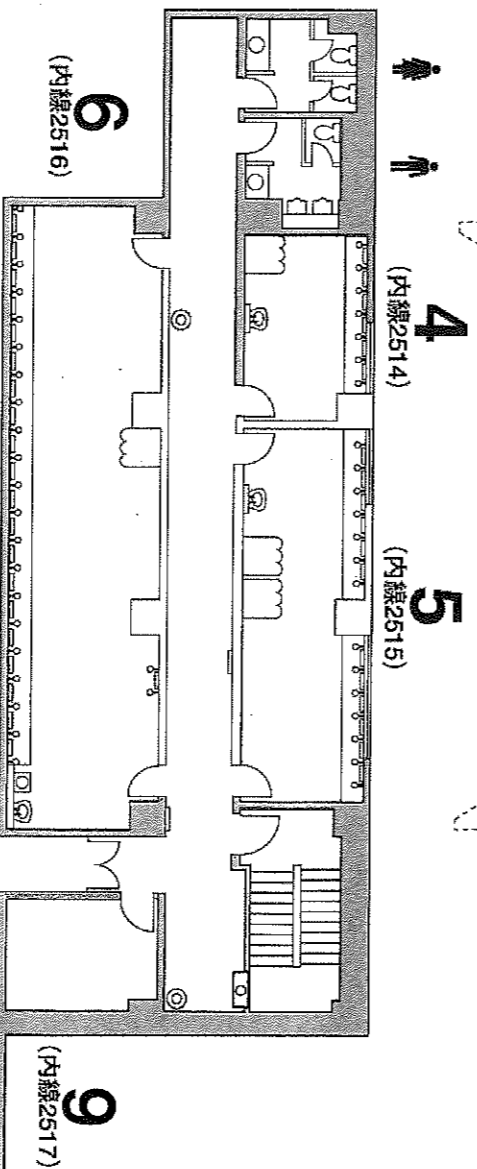

# 森のホール21 大ホール楽屋図

(縮尺約1/200)

各室共通設備

- ・モニター
- ・時計
- ・インターホン  
(楽屋受付直通・9はなし)
- ・内線電話
- ・机
- ・椅子
- ・コートハンガー
- 楽屋1 (シャワー、トイレ付き)
- 楽屋2 (和室)

凡例	
1~9 楽屋	シャワー室
女性用トイレ	自動販売機
男性用トイレ	コインロッカー
消火器	洗面台
消火栓	給湯室
鍵	シャワー
男性用トイレ	ホワイトボード
女性用トイレ	着替え室
消火器	洗濯室
消火栓	
鍵	
シャワー	
洗面台	
給湯室	
洗濯室	

## MB1F

楽屋番号	楽屋割り
1	
2	
3	
4	
5	
6	
7	控室1
8	
9	控室2

(内線2518) 楽屋控室1

(内線2517) 楽屋控室2

オーケストラ