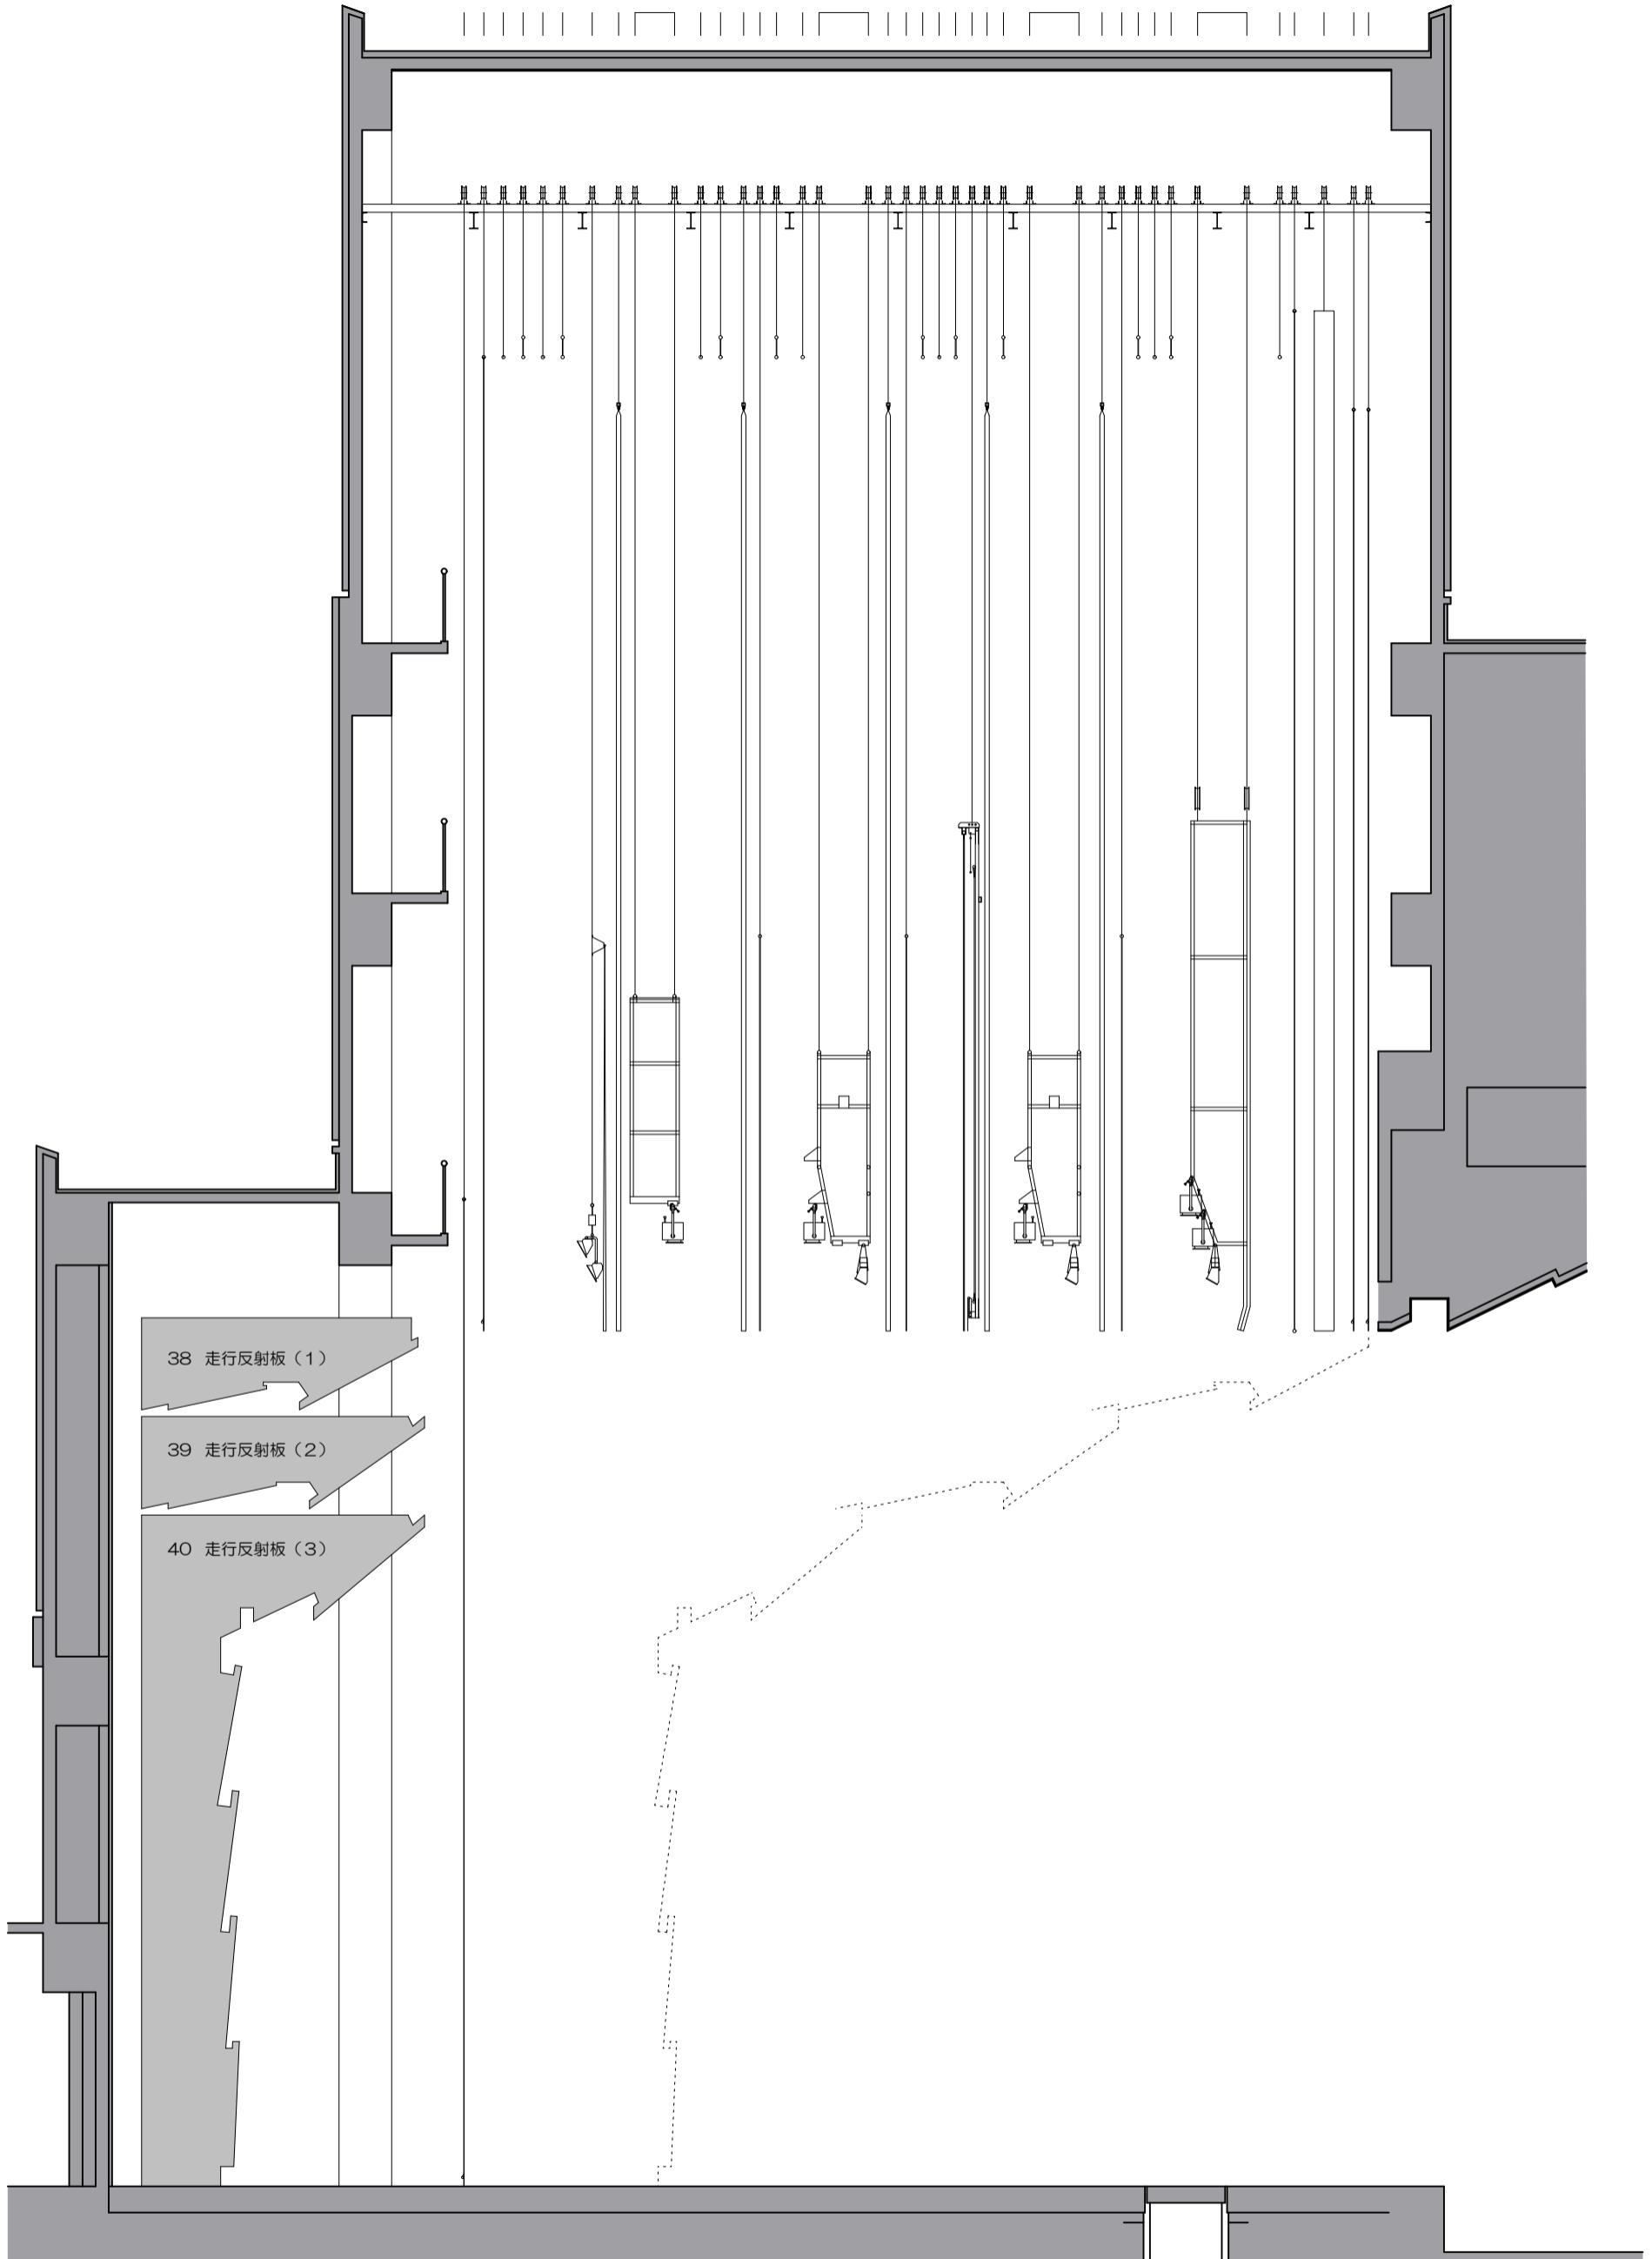

- 電動バトン
- 手動バトン
- 網絨帳 21
- オペラカーテン
- ○ 暗転幕 1 + 袖幕
- ホータル 1
- ○ バトン 3
- ○ バトン 4
- ○ バトン 5
- ○ 十一文字幕
- 袖幕 1
- フリッジ 2
- ○ バトン 6
- ○ バトン 7
- ○ バトン 8
- ○ バトン 9
- ○ 十一文字幕
- ○ 袖幕 2
- ○ バトン 10
- ○ 十一文字幕
- ○ 袖幕 2
- ○ バトン 11
- ○ バトン 12
- ○ 引割幕 2
- ○ 引割幕 3
- ○ バトン 13
- ○ バトン 14
- ○ 十一文字幕
- ○ 十一文字幕
- フリッジ 4
- ○ 袖幕 3
- ○ ホリソントライト
- ○ バトン 15
- ○ バトン 16
- ○ バトン 17
- ○ バトン 18
- ○ バトン 19
- ○ 大黒幕
- ○ ホリソント幕

●：電動バトン
○：手動バトン

暫定A3版 2011年3月現在

<p>0 1m 2m 3m 4m 5m 6m 3R 6R 9R 12R 15R 18R</p> <p style="text-align: center;">1818</p> <p style="text-align: center;">1818</p> <p style="text-align: center;">メッシュ エリア</p>	<p>舞台 間口 20m000 (≒ 11間) ~14m400 (≒ 8間) 高さ 13m000 (≒ 7間1尺) ~7m200 (≒ 3間5尺) 奥行 15m800 (≒ 8間4尺)</p> <p>搬入口【舞台上手袖】 間口 3m600 高さ 3m200</p>	 森のホール21
<p>大ホール舞台断面図 S: 1/100</p>		