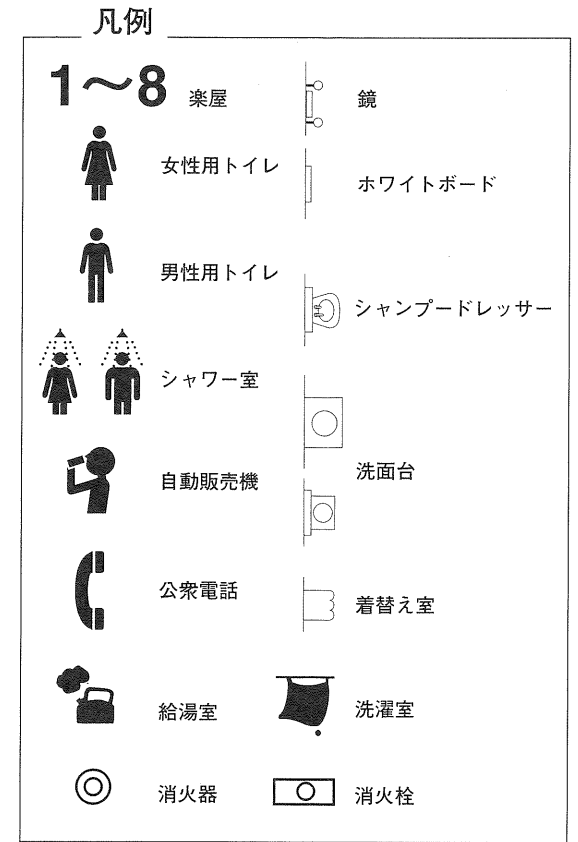

森のホール21 小ホール楽屋図 (縮尺約1/200)

楽屋割り

楽屋受付	
1	
2	
3	
4	
5	
6	
7	
8	